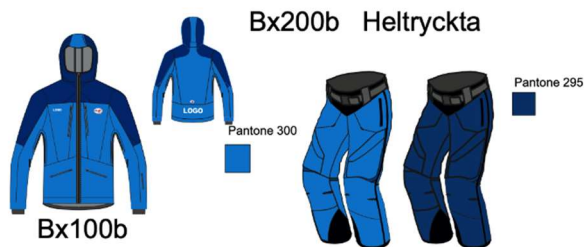

R38 Lämpätakki irroitettavalla vuorella

Koko: XXS-S 330€
Koko: M-XXL 352€
Huppu B292/B291 38€

R36 Lämpätakki valmentajille

Koko: XXS-XXL 450€

B291 Huppu, neppari kiinnitteinen 38€

B292 Topattu huppu, neppari kiinnitteinen 38€

Koot: S, takkikokoihin XS-M
XL, takkikokoihin L-XXXL

Skidjackor & Byxor					
Storlek	Längd (cm)	Vikt (kg)	Bröst (cm)	Höft (cm)	Innersöm (cm)
XXXL	190-195	110-120	132		
XXL	185-190	100-110	124	130	86
XL	180-185	90-100	116	122	84
L	175-180	80-90	108	114	82
M	170-175	70-80	100	106	80
S	165-170	60-70	92	98	78
XS	160-165	50-60	84	94	76
170	170	60	84	88	78
160	160	50	79	83	74
150	150	40	74	78	69
140	140	35	69	73	64
130	130	30	65	68	59
120	120	25	61	64	54

R37 Oversize myrskytakki erittäin huonolle kelille, kiinteä huppu

Koko: XXS-S 258€
M-XXL 280€