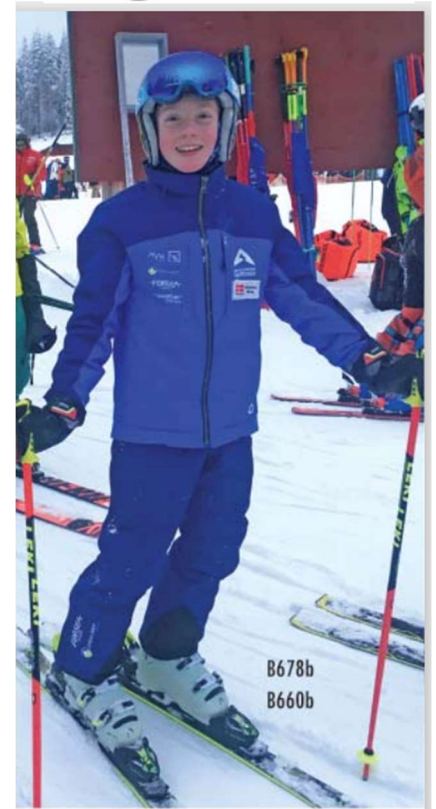

B678b
B660b