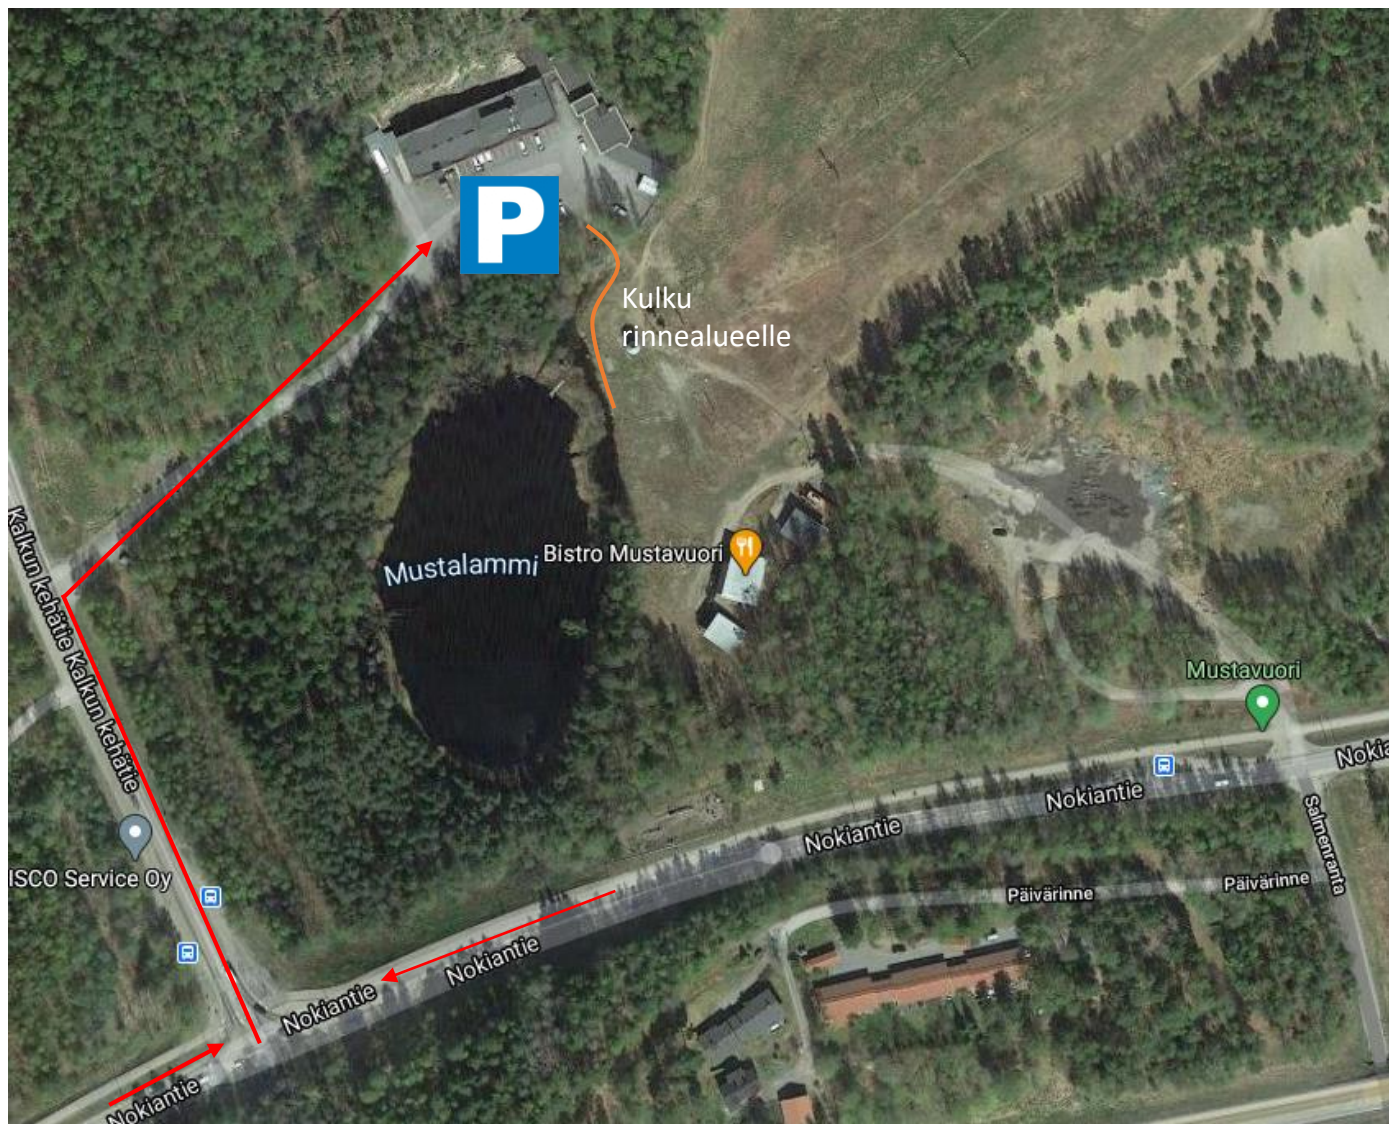

Kilpailun parkkipaikka

Kalkun kehätie 4, 33330 Tampere

Kilpailuihin osallistuvien parkki ainoastaan merkityllä paikalla!

Opasteet risteyksessä.

Parkkialueelta ohjaus rinnealueelle.